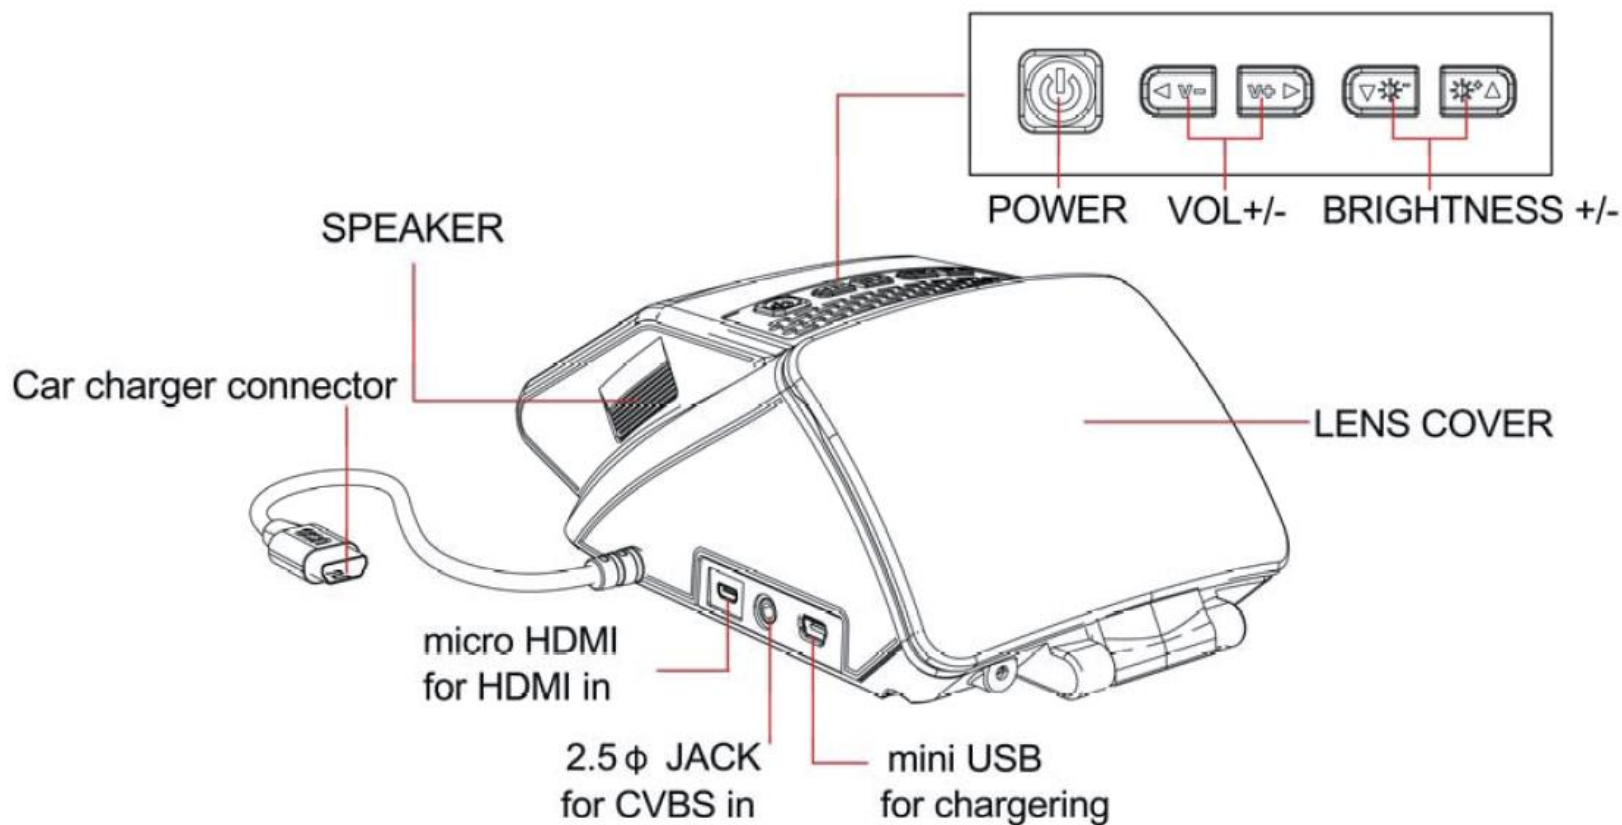

HUD – предельно прост как обычный проектор.