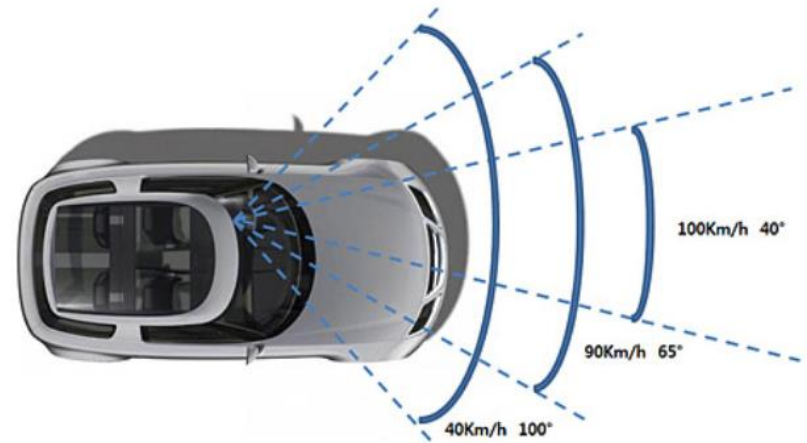

HUD – повышает безопасность.

С увеличением скорости безопасный угол зрения водителя уменьшается. Имея проекцию экрана смартфона перед глазами, водитель, не отводя глаз от дороги, может видеть необходимые ему навигационные данные.