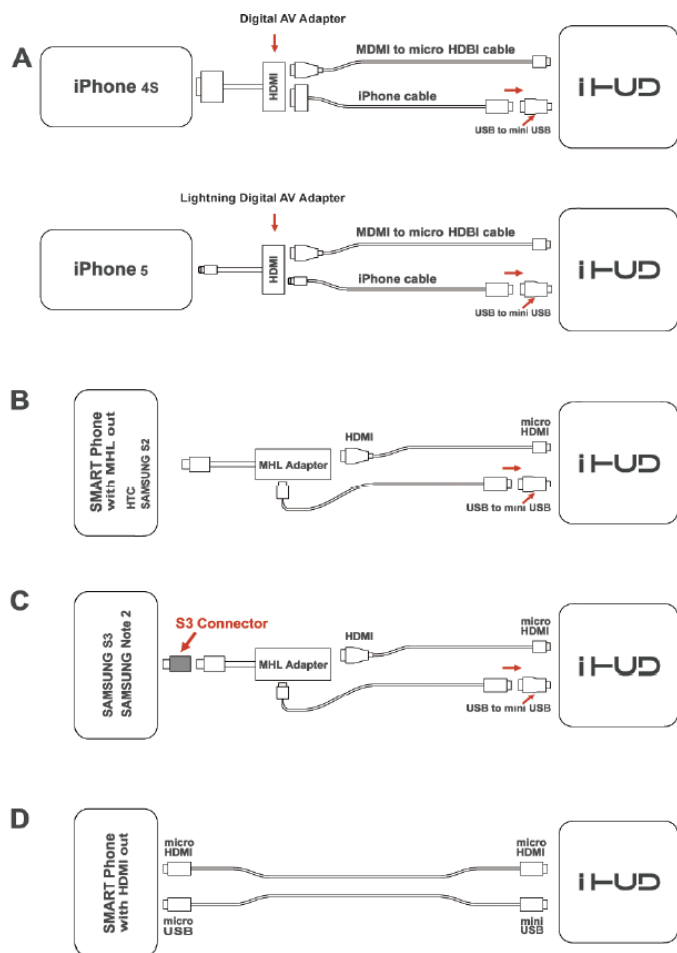

HUD – установка на клейкой подставке на торпеду впереди водителя, позволяющей подстроить угол отображения.

HUD-100 имеет набор кабелей для подключения к iPhone 4s/5*, Samsung S3 и другим смартфонам с MHL функционалом.

* Для iPhone 4s и 5 дополнительно требуются переходники с HDMI

MHL — ([англ. Mobile High-Definition Link](#)) новый стандарт мобильного аудио-видео интерфейса, объединяющий в себе функциональность [интерфейсов HDMI](#) и [MicroUSB](#), служащий для непосредственного подключения мобильных устройств к телевизорам и мониторам, поддерживающим высокое разрешение [Full HD](#). Разъем стандарта mhl поддерживает передачу видео высокого разрешения, одновременно заряжая подключенное мобильное устройство.

HUD – для отсутствия задвоения изображения от внутр. и внешн. поверхности лобового стекла требуется установка прозрачной или полупрозрачной пленки (1 и 2 шт. в комплекте, соотв.).

HUD – подробная спецификация