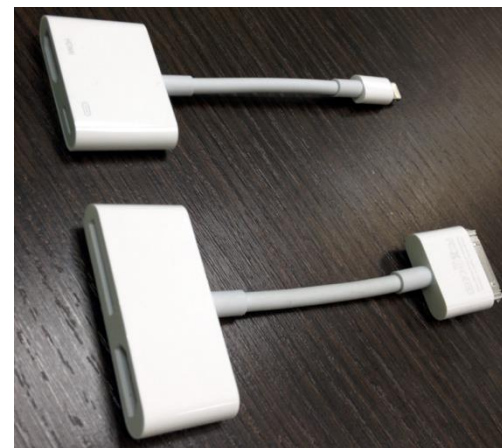

HUD – установка на клейкой подставке на торпеду впереди водителя, позволяющей подстроить угол отображения.

HUD-100 имеет набор кабелей для подключения к iPhone 4s/5*, Samsung S3 и другим смартфонам с MHL функционалом.

* Для iPhone 4s и 5 дополнительно требуются переходники с HDMI

MHL — ([англ. Mobile High-Definition Link](#)) новый стандарт мобильного аудио-видео интерфейса, объединяющий в себе функциональность [интерфейсов HDMI](#) и [MicroUSB](#), служащий для непосредственного подключения мобильных устройств к телевизорам и мониторам, поддерживающим высокое разрешение [Full HD](#). Разъем стандарта mhl поддерживает передачу видео высокого разрешения, одновременно заряжая подключенное мобильное устройство.