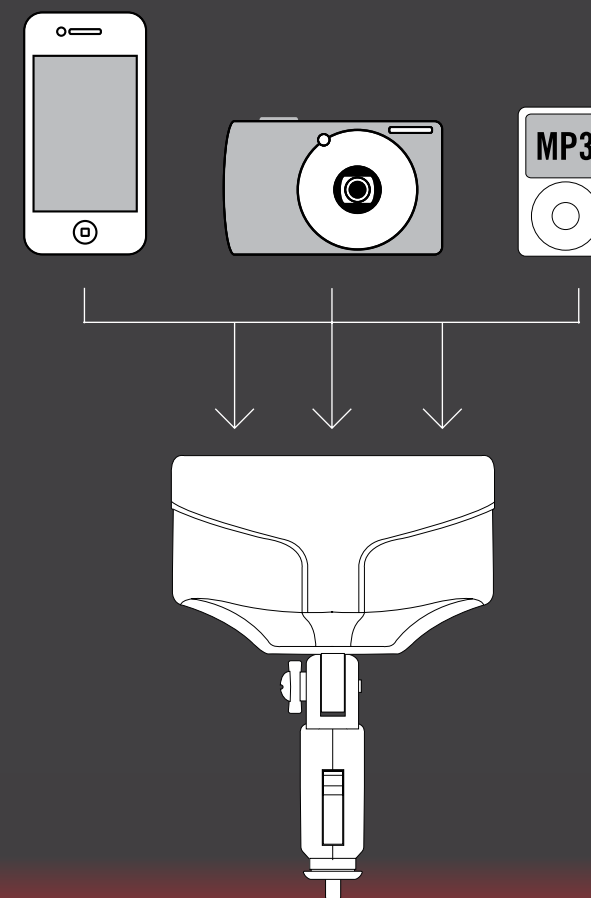

Rivotek

drive

АВТОМОБИЛЬНЫЕ РАЗВЕТВИТЕЛИ ДЛЯ ПРИКУРИВАТЕЛЯ

Rivotek C03VHTU

Технические характеристики:

- 2 гнезда прикуривателя и 2 USB
- Входящее напряжение 12/24 В
- Исходящее напряжение 12/24 В, 2 USB 5В 3,1 А
- Максимальный общий ток напряжения 5А
- Предохранитель 6А

Автомобильный разветвитель позволит подключить к прикуривателю до 4 устройств одновременно! Теперь вы можете одновременно заряжать ваш GPS-навигатор, планшет, телефон, видеорегиистратор, радар-детектор, фотокамеру и другие устройства в автомобильных путешествиях. Универсальный автомобильный разветвитель на 2 гнезда прикуривателя и 2 USB-порта позволит вам использовать несколько устройств сразу. Использование для зарядки USB-портов является в мире современных мобильных устройств необходимостью, которая значительно увеличит ваш уровень комфорта и мобильности в автомобиле. Разветвитель имеет входящее и исходящее напряжение 12/24V с защитой предохранителем 6А, и подойдет для использования в легковых и грузовых автомобилях. Устройство обладает гибким шнуром, который позволит вам разместить разветвитель в центральном подлокотнике или в бардачке автомобиля.

Rivotek A03

Технические характеристики:

- 3 гнезда прикуривателя
- Входящее напряжение 12/24 В
- Исходящее напряжение 12/24 В
- Максимальный общий ток напряжения 5А
- Предохранитель 8А

12В

24В

3 выхода

Предохранитель 8А