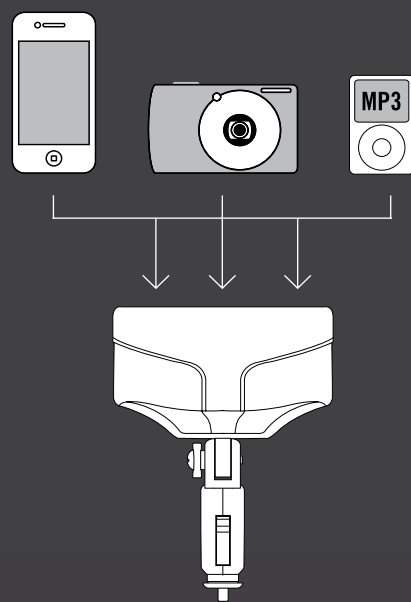

Rivotek

drive

АВТОМОБИЛЬНЫЕ РАЗВЕТВИТЕЛИ ДЛЯ ПРИКУРИВАТЕЛЯ

www.rivotek.ru