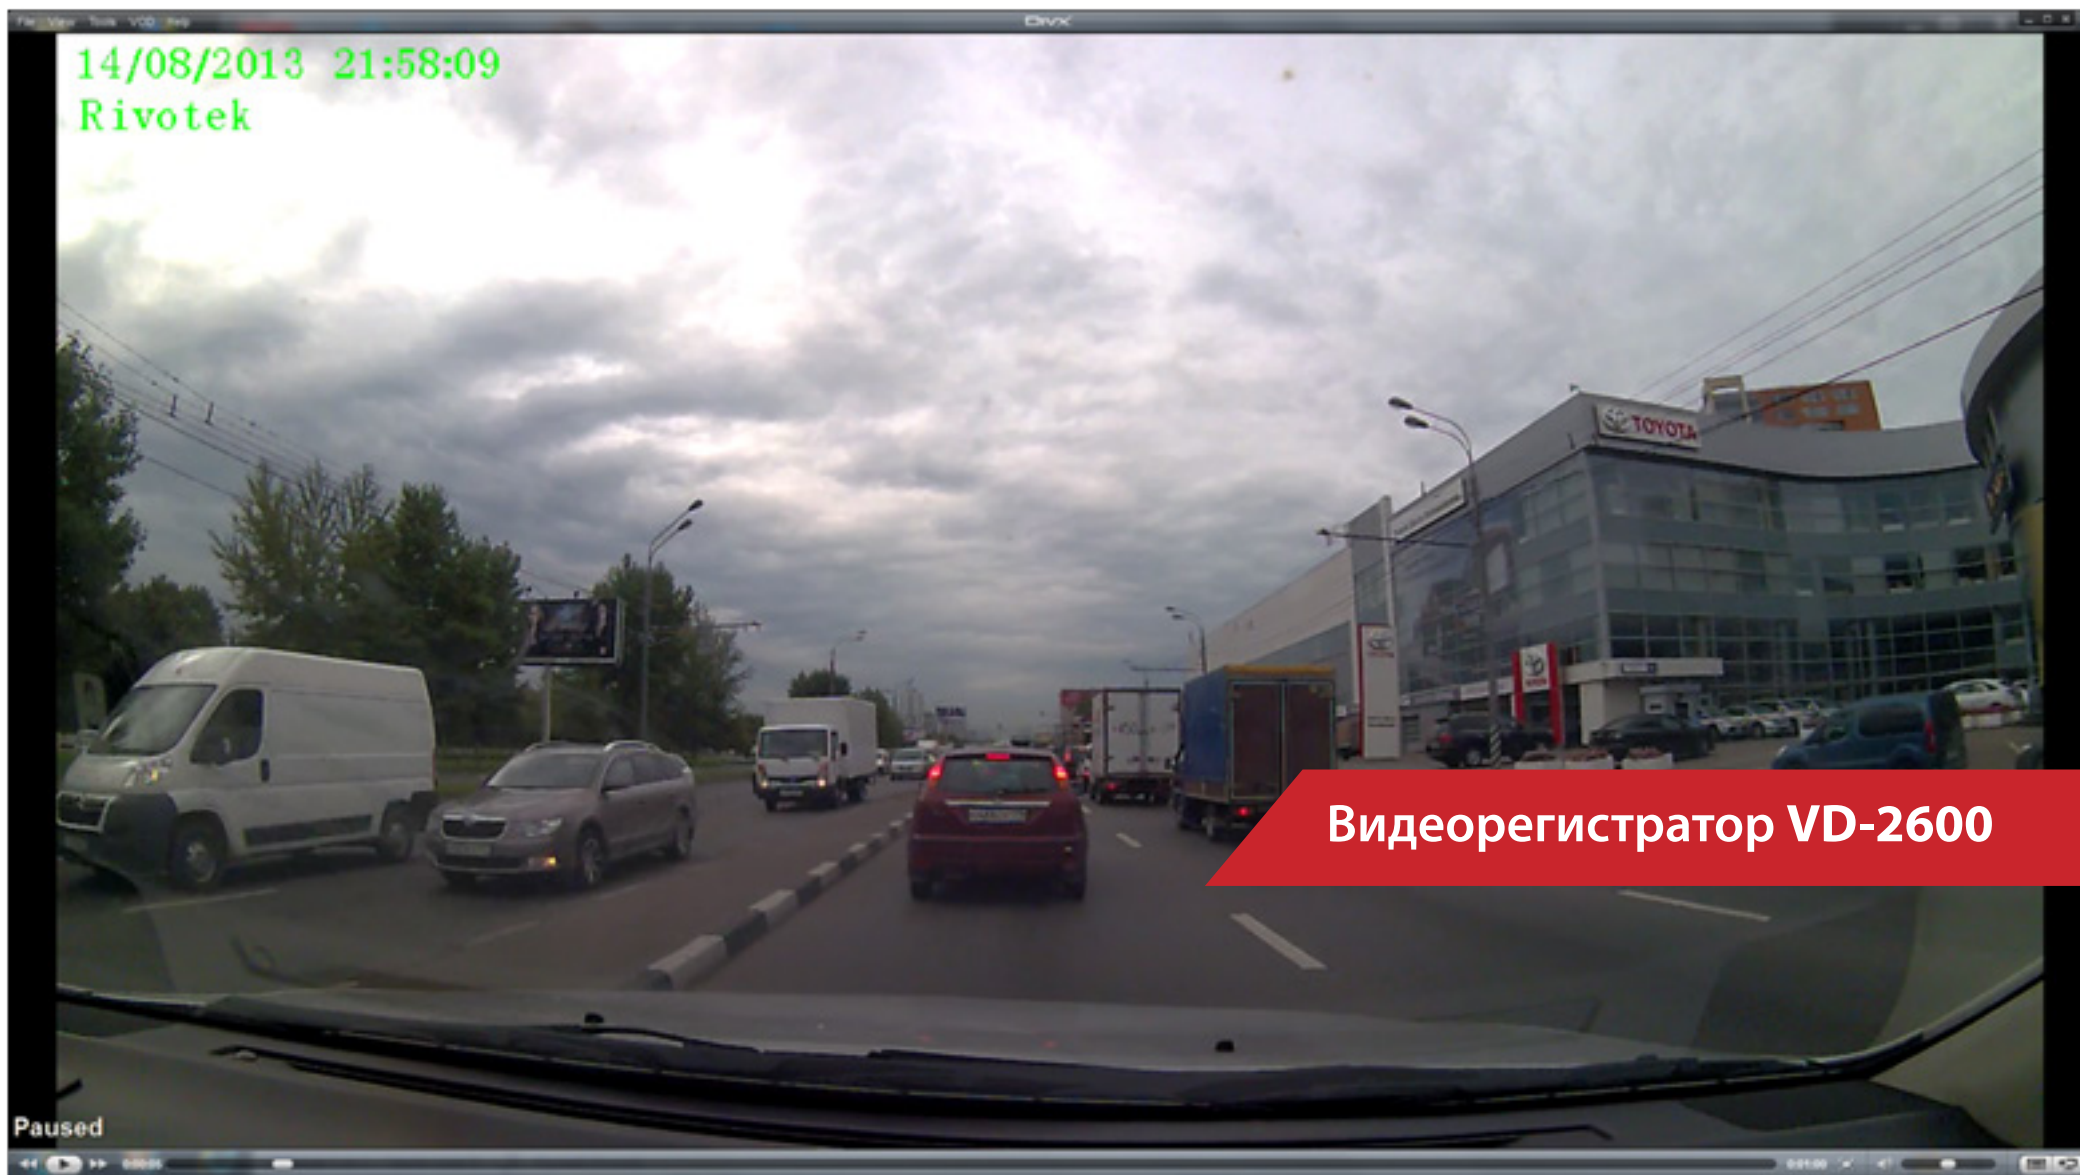

Rivotek

drive

АВТОМОБИЛЬНЫЙ ВИДЕОРЕГИСТРАТОР
VD-2600

www.rivotek.ru

Датчик удара

Поворотное крепление

Монитор 2,6 дюйма

Широкий угол обзора

Высокое качество записи

- Видеорегистратор VD-2600
- Мягкий чехол
- Крепление на присоске
- USB-кабель
- Инструкция пользователя

Камера	Цифровая камера широкого диапазона, CMOS матрица
Разрешение видео	Видео: 1920*1080, 30 к/с; 1280*720, 60 к/с
Запись	Циклическая запись, хранение видео: 1 мин. / 3 мин. / 5 мин. / Выкл.
Видеоформат сжатия	H.264
Данные на видео	Дата, время
Фотокамера	12 Мп., JPEG, 3000x4000
Угол обзора камеры	170° по горизонтали
Поворот камеры	360°, поворотное крепление на присоске
Экран	2,6" (6,5 см.) цветной ЖК-экран
GPS	Нет
Датчик удара (G-сенсор)	Встроенный автоматический 3-осевой датчик ударов (x-y-z). Ручная защита файлов одним нажатием
Датчик движения	Есть
Память камеры	Поддержка карт памяти SDHC до 32Гб microSD (класс 6+)
Запись звука	Встроенный микрофон (включение и отключение одним нажатием)
Автоматическое вкл./откл.	Есть
Аккумулятор	Литий-ионный аккумулятор 500мА/ч, 3,7В
Дополнительное питание	Питание от прикуривателя 12/24В
Видео выход	2 выхода: мини-HDMI; AV-выход (PAL/NTSC)
Габариты, вес	90*46*35мм, 70 гр. (без крепления)